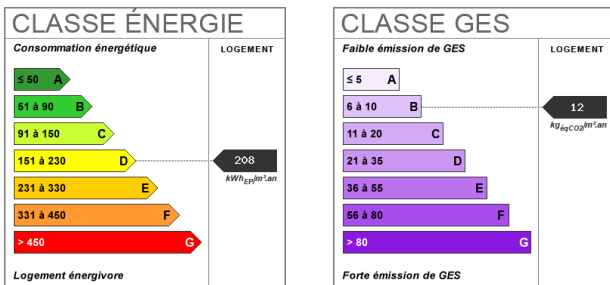

### Fiche technique du bien

Exposition

Sud

Lotissement

Non

Nombre étages	1
Distance Commerces	2 km
Digicode	Oui
Diagnostic Energétique	Oui
Conso Energ	208 kWh/m <sup>2</sup> par an

## Bilan énergétique