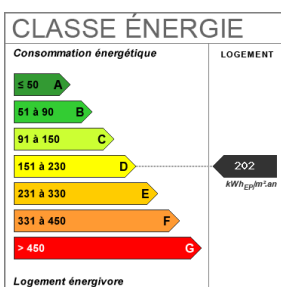

Fiche technique du bien

Etage	2
Provision sur charges	130 €
Dépôt de garantie	405 €
Jardin	Non
Salle(s) de bains	1
WC	1
Cuisine	Aménagée/équipée
Meublé	Non
Type Chauffage	Collectif
Mécanisme Chauffage	Radiateur
Nombre de caves	1
Nombre places parking	1
Diagnostic Energétique	Oui
Conso Energ	202 kWh/m² par an

Bilan énergétique