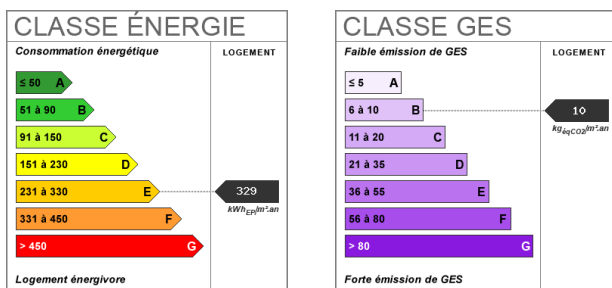

Etage	1
Nombre étages	3
Provision sur charges	30 €
Dépôt de garantie	375 €
Régularisation des charges	Provisionnelles mensuelles avec régularisation annuelle
Diagnostic Energétique	Oui
Conso Energ	329 kWh/m2 par an

Bilan énergétique