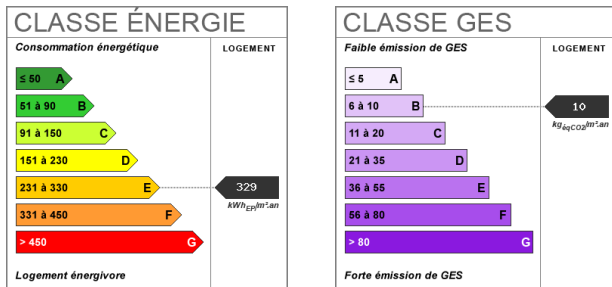

## Fiche technique du bien

Etage

1

Nombre étages	3
Provision sur charges	30 €
Dépôt de garantie	375 €
Régularisation des charges	Provisionnelles mensuelles avec régularisation annuelle
Diagnostic Energétique	Oui
Conso Energ	329 kWh/m <sup>2</sup> par an

## Bilan énergétique