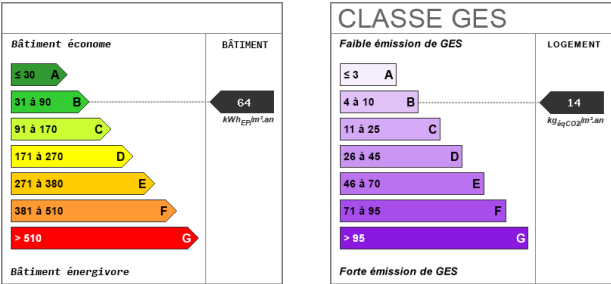

Provision sur charges	100 €
Dépôt de garantie	650 €
Diagnostic Energétique	Oui
Conso Energ	64 kWh/m2 par an

Bilan énergétique